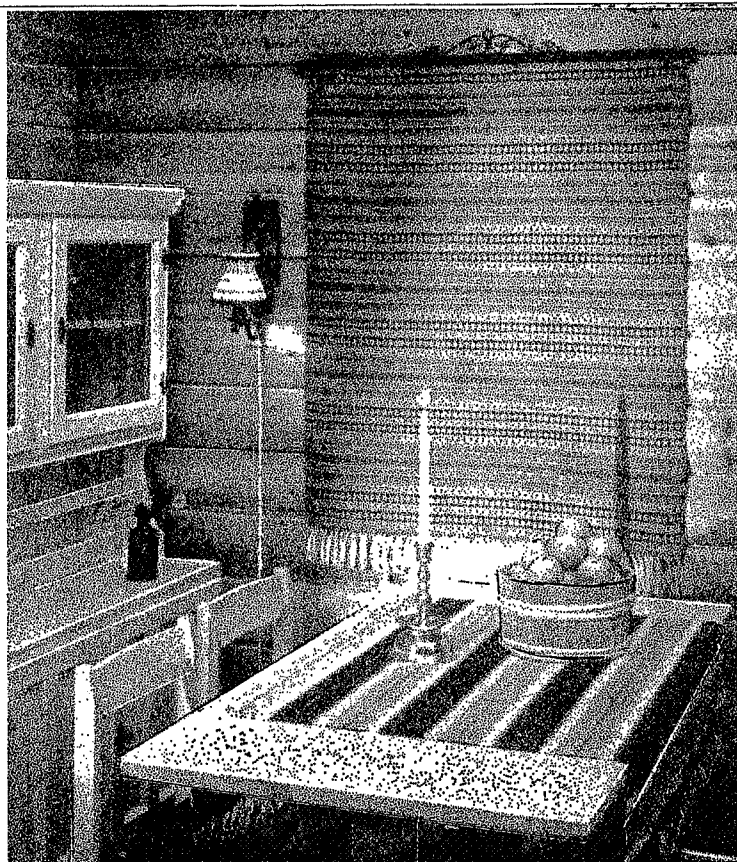

**NORSK HUSFLIDS VENNER
HUSFLIDEN**

JOMFRUGT. 2—4 (Maskegården) — TRONDHEIM

Gi noe verdifullt —

noe som gir lun hygge til hjemmet eller hytten, noe som varer:

et DALE-åkle

er vakkert, dekorativt, — laget etter hundreårige mønster-tradisjoner, — og det er forbausende rimelig.