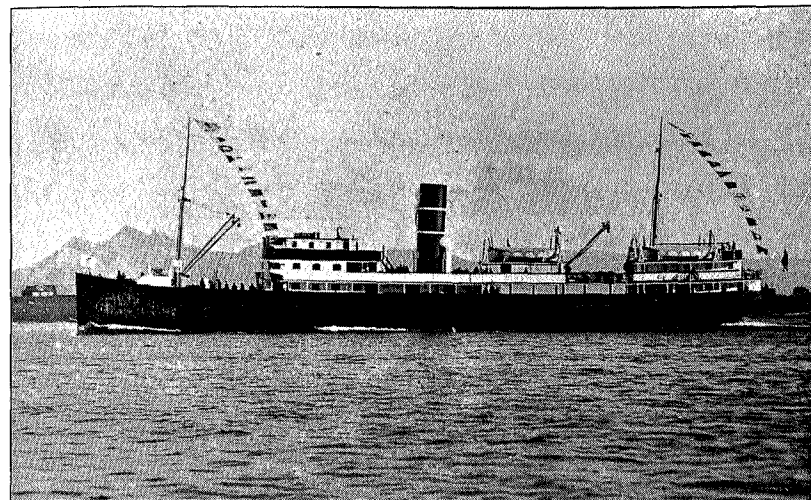

Krogh, Martin
Krogh, O. T.
Krogseth, Trygve
Krogstad, Ingvald
Krogstad, John
Krogstad, Petter, telegrafist
Kronstad, Torbjørn
Kulstad, Aslaug, frk.
Kuløy, Kjelrun, frue
Kuløy, Ragnhild, frk.
Kuløy, Torvald, ingeniør
Kvande, Rolf
Kvenild, Brynhjulf
Kværnø, Alf
Kværnø, Alfild, frk.
Kværnø, Anton
Kværnø, Aslaug
Kværnø, Ingebjørg
Kværnø, Ingeborg Hoff
Kværnø, Marianne
Kværnø, Olga

Lambine, Leif
Lammers, Leo, kemner
Langhelle, redaksjonssekretær
Larsen, Arne, agent
Larsen, Bibi, frue
Larsen Dall, Erling
Larsen, Gudrun, frk.
Larsen, Hanna, frk.
Larsen, Harry
Larsen, Jomar, konsul
Larsen, Karen, frk.
Larsen, Ludv., fullmektig
Larsen, O. K., telegrafbestyrer
Larsen, Ragnar
Larsen, Trygve
Larsen, Victor
Larsen, Wilhelm O.
Laugsand, A., apoteker
Lefstad, Aase
Lefstad, Ola
Lehn, Einar, kjøpmann
Lie, Birger, bankassistent
Lie, Egil, lektor

Til Nordkap med Nordenfjeldskes skibe:

D/S „DRONNING MAUD“ avgaar fra Bergen $\frac{4}{6}$, $\frac{19}{6}$, $\frac{4}{7}$,
 $\frac{19}{7}$, $\frac{3}{5}$ og $\frac{18}{8}$. Pris inkl. kost kr. 425.00 pr. person.

D/S „DRONNING MAUD“ avgaar fra Trondhjem $\frac{6}{6}$, $\frac{21}{6}$,
 $\frac{6}{7}$, $\frac{21}{7}$, $\frac{5}{8}$ og $\frac{20}{8}$. Pris inkl. kost kr. 345.00 pr. person.

D/S „HAAKON VII“ avgaar fra Bergen $\frac{11}{6}$, $\frac{26}{6}$, $\frac{11}{7}$, $\frac{26}{7}$,
 $\frac{10}{8}$ og $\frac{25}{8}$. Pris inkl. kost kr. 425.00 pr. person.

D/S „HAAKON VII“ avgaar fra Trondhjem $\frac{13}{6}$, $\frac{28}{6}$, $\frac{13}{7}$,
 $\frac{28}{7}$, $\frac{12}{8}$ og $\frac{27}{8}$. Pris inkl. kost kr. 345.00 pr. person.

S/Y „PRINS OLAV“ avgaar fra Bergen: $\frac{24}{6}$, $\frac{7}{7}$, $\frac{22}{7}$.

Utførlige brochurer faaes paa henvendelse til reise-
bureauerne, og

Nordenfjeldsk
DAMPSKIBSELSKAB