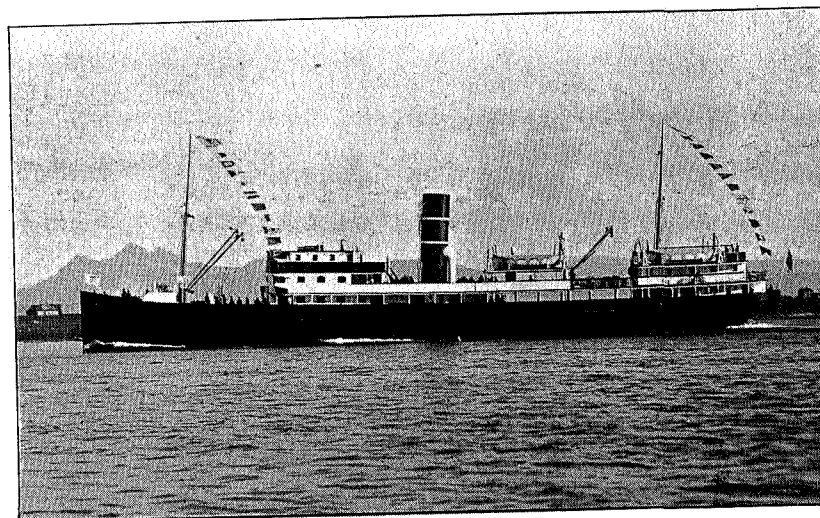

Til Nordkap med Nordenfjeldskes skibe:

D/S „DRONNING MAUD“ avgaar fra Bergen ^{16/6, 4/7, 20/7,}
^{6/8 og 23/8.} Pris inkl. kost kr. 500.00 pr. person.

D/S „DRONNING MAUD“ avgaar fra Trondhjem ^{18/6, 6/7,}
^{22/7, 8/8 og 25/8.} Pris inkl. kost kr. 400.00 pr. person.

D/S „HAAKON VII“ avgaar fra Bergen ^{27/6, 13/7, 30/7 og}
^{16/8.} Pris inkl. kost kr. 500.00 pr. person.

D/S „HAAKON VII“ avgaar fra Trondhjem ^{29/6, 15/7, 1/8}
^{og 18/8.} Pris inkl. kost kr. 400.00 pr. person.

D/S „TORDENSKJOLD“ avgaar fra Trondhjem ^{16/6, 30/6,}
^{14/7, 28/7, 11/8 og 25/8.} Pris fra kr. 200.00.

Disse priser er inkl. kost, skatt og servise samt utflukter
arrangert i forbindelse med turene.