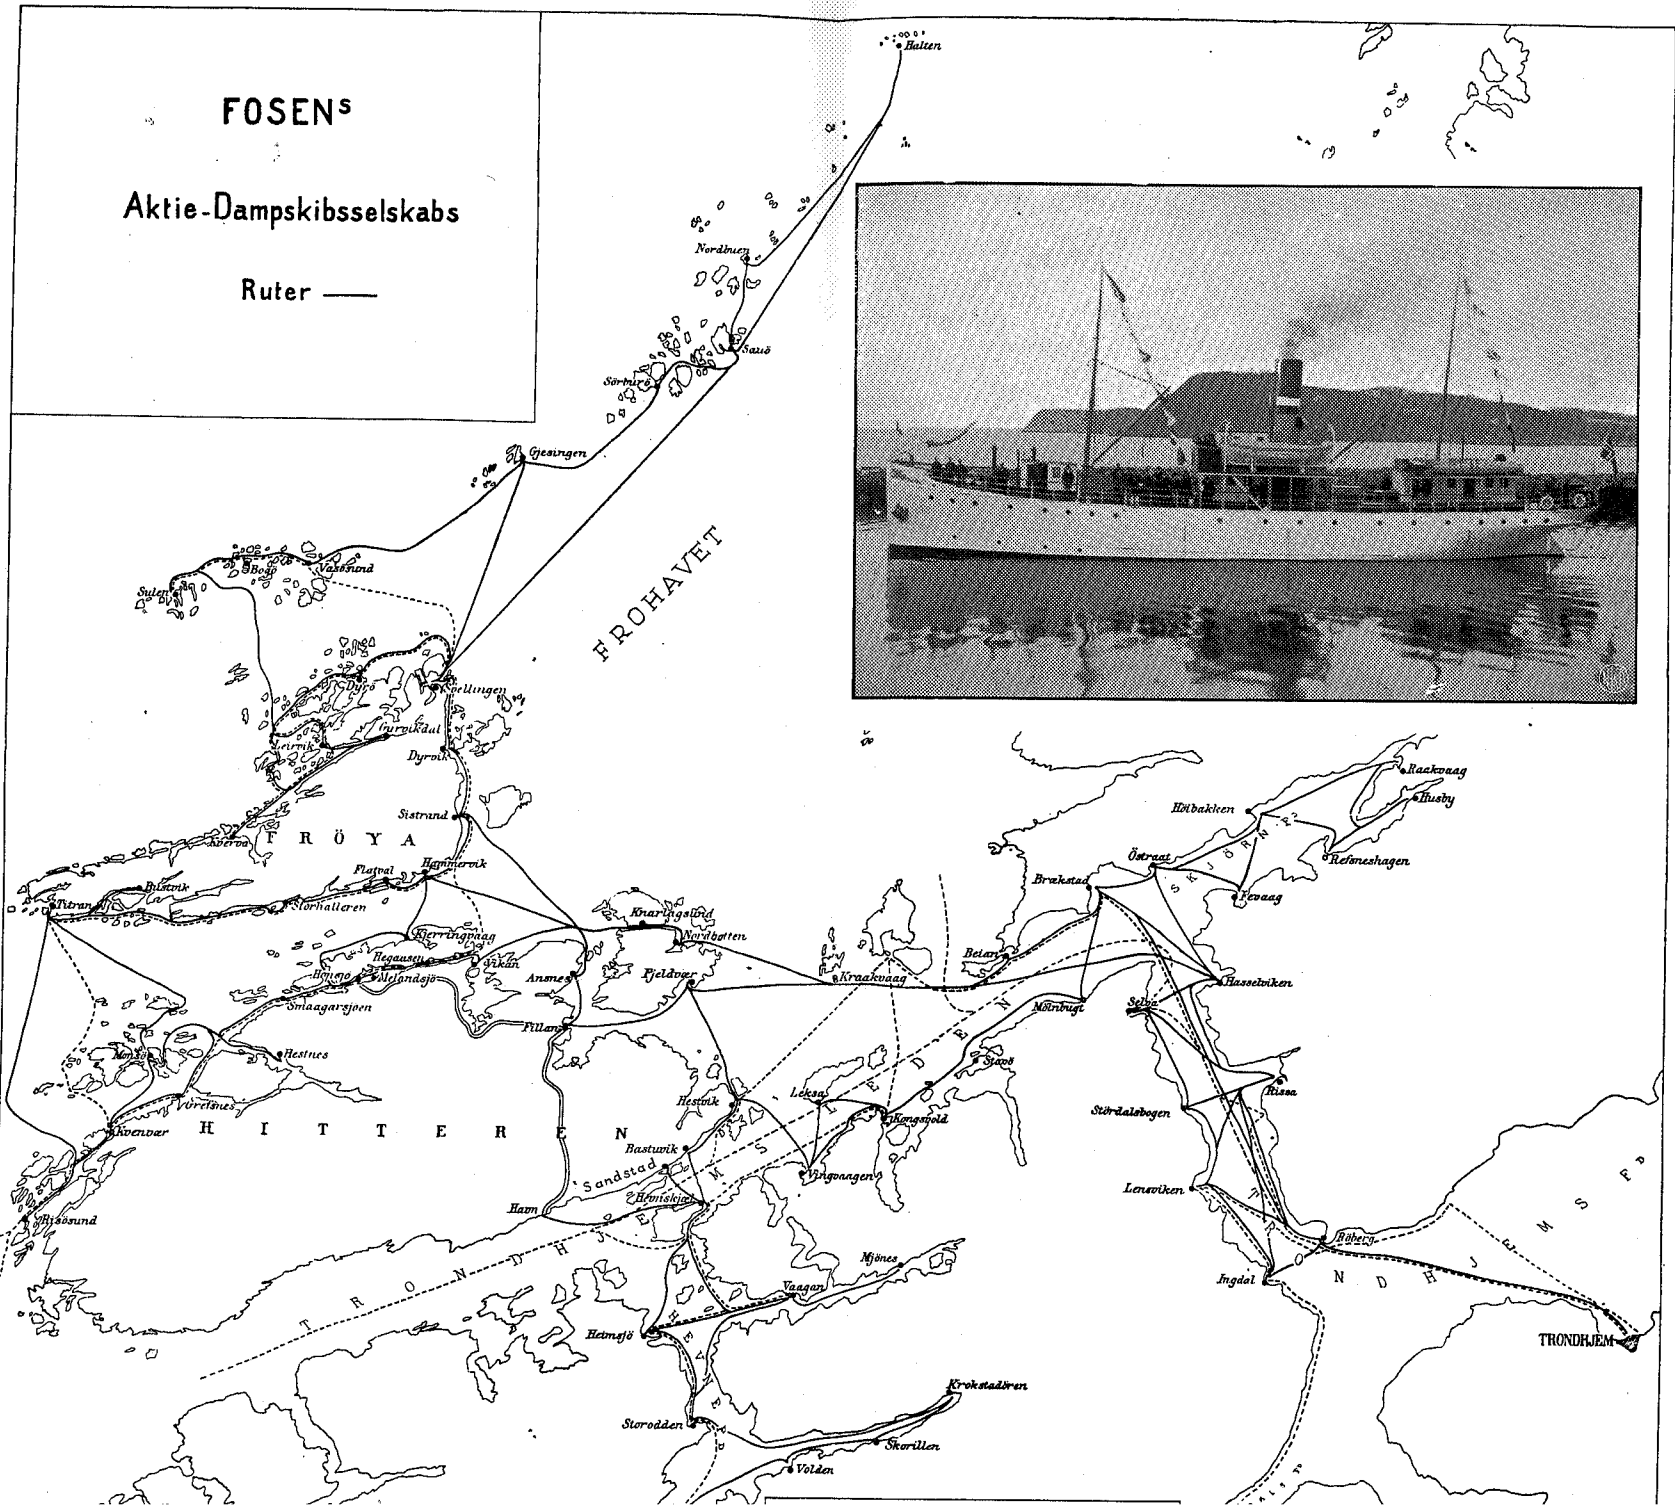

onsul
rue
onsul
stein
esmann
kat
binder

fist

Aktie Dampskibsselskabs ruteplan Hitleren Fosen Utsikt fra Trondheim